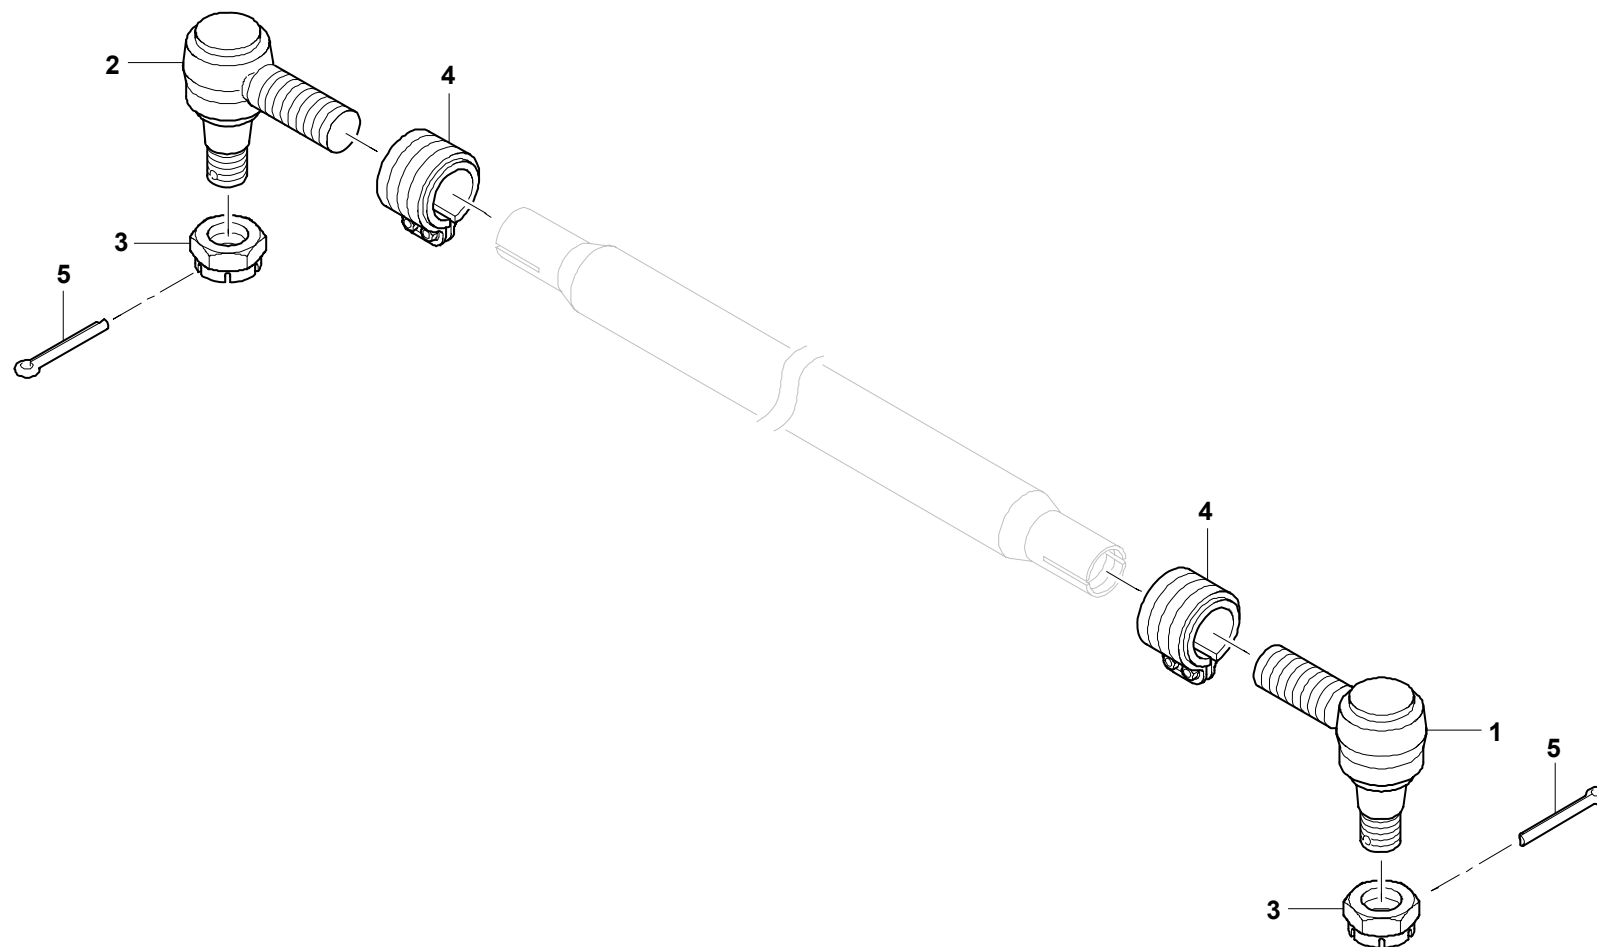

GROVELENKSTANGE
STEERING RODBILDТАFEL
PICTORIAL DISPLAY**GMK 6300**
BE 506
G 061

07.08

3157440-ETL A

1/1

3157440-A-BL01-0708-0000